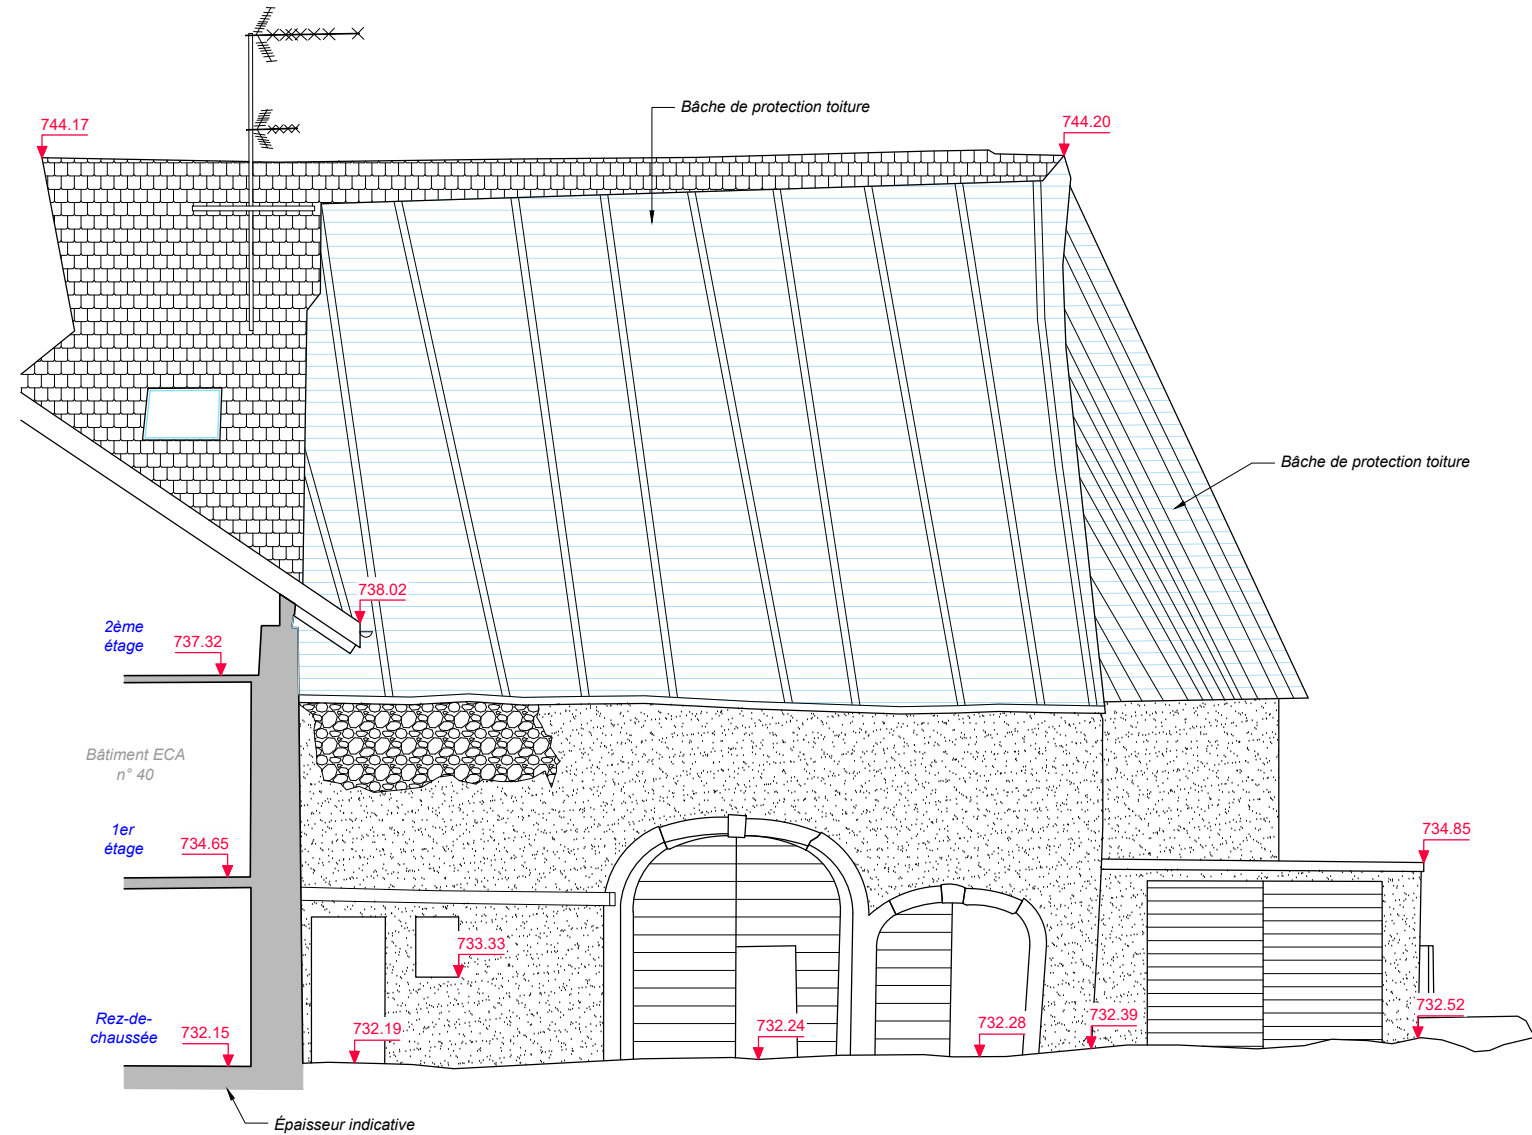

COMMUNE DE GIMEL

"A Gimel"

Plan n° 1 - Parcelle n° 10

PLAN DE FAÇADE FAÇADE NORD-OUEST

QUALITÉ DES DONNÉES DE RÉFÉRENCE : -

QUALITÉ DES DONNÉES COMPLÉMENTAIRES : ÉTAT DES LIEUX

LEGENDE :

500.00
↓
Altitude

Mesures	Plan	Dess	Ctrl	Objet	S/No
08.11.2021	29.11.2021	JDN	LHL	Relevé scanner et restitution	GM-21-001.001

AFFAIRE : GM-21-001

CLIENT : PESTALOZZI

REFERENCE DAO : GM21001_001_FAÇADES+COUPES.dwg

Echelle 1:100

Horizon : 730 m